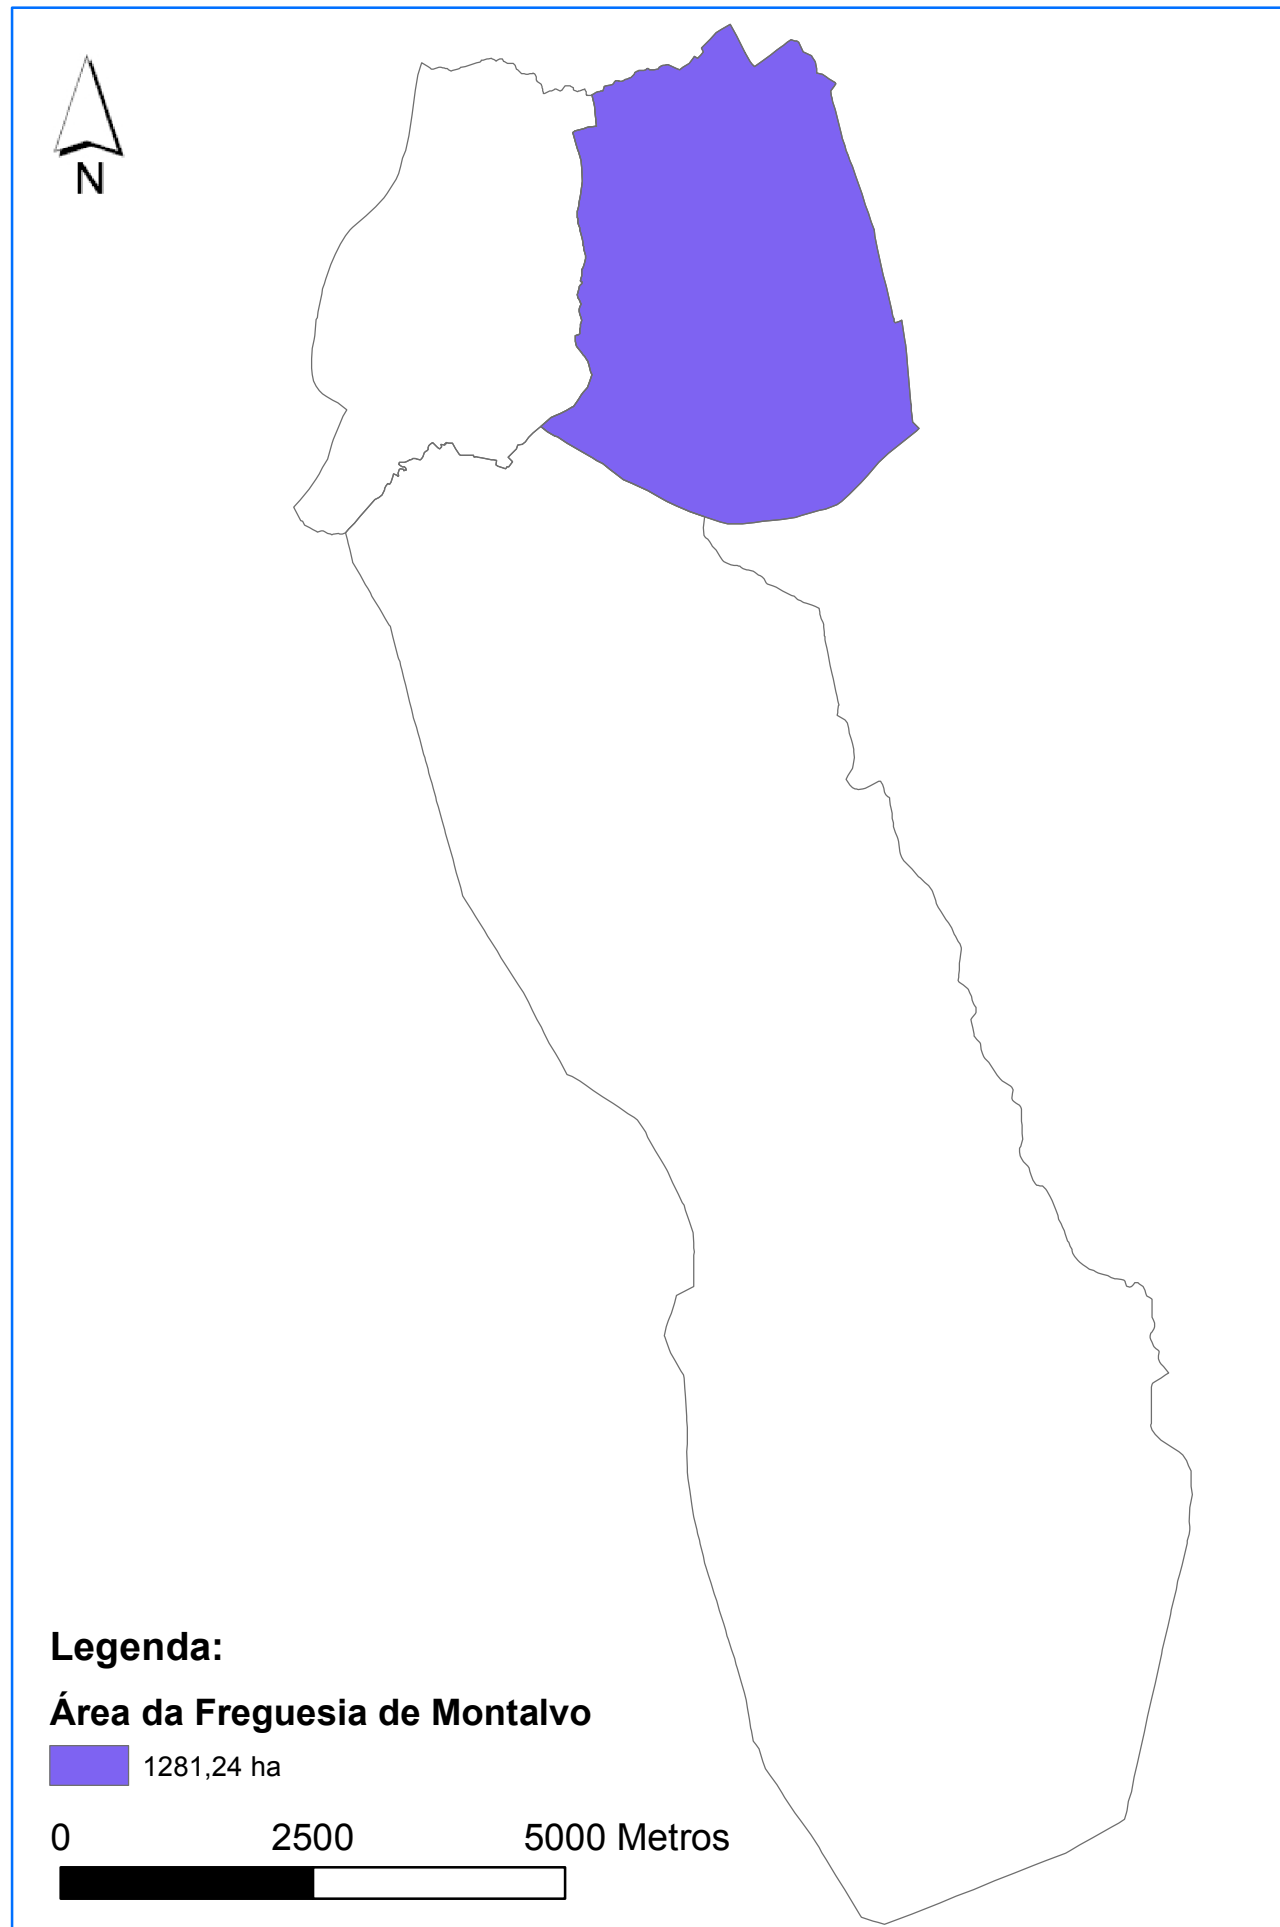

O Concelho de Constância

Dados Caracterizadores da Freguesia de Montalvo

Freguesia de Montalvo	
Área:	12,81 Km ²
População:	1081
Densidade Populacional:	84 hab/Km ²
Número de Habitantes do Sexo Feminino:	553
<i>Percentagem de Habitantes do Sexo Feminino Relativamente:</i>	
Ao Total de População no Município:	14,50%
Ao Total de População na Freguesia:	51,16%
Número de Habitantes do Sexo Masculino:	528
<i>Percentagem de Habitantes do Sexo Masculino Relativamente:</i>	
Ao Total de População no Município:	13,84%
Ao Total de População na Freguesia:	48,84%