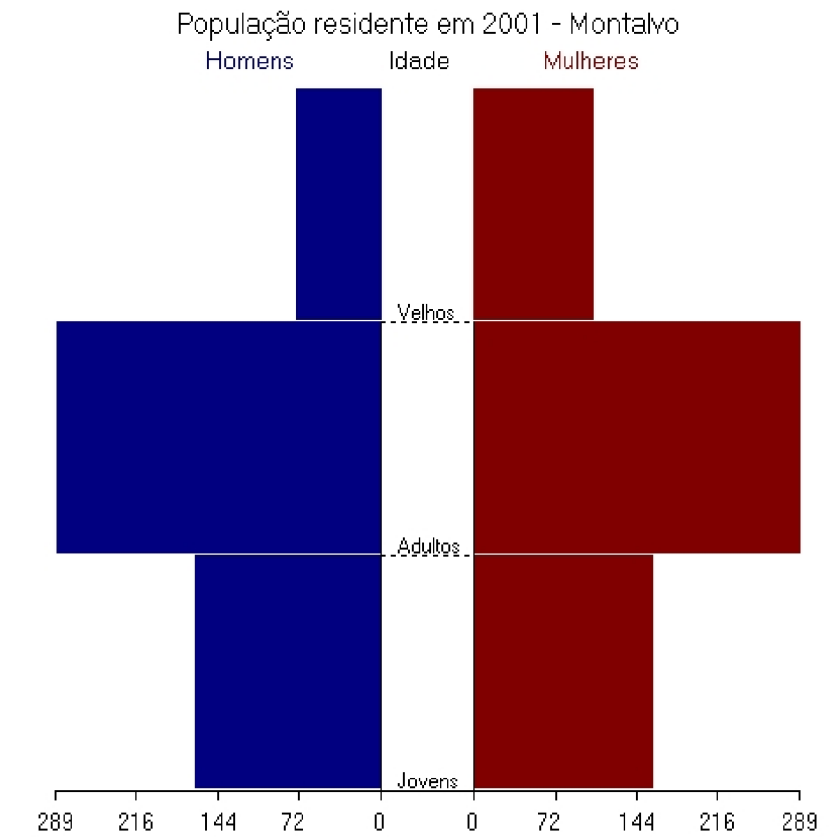

O Concelho de Constância

Dados Caracterizadores da Freguesia de Montalvo

Freguesia de Montalvo	
Área:	12,81 Km ²
População:	1081
Densidade Populacional:	84 hab/Km ²
Número de Habitantes do Sexo Feminino:	553
<i>Percentagem de Habitantes do Sexo Feminino Relativamente:</i>	
Ao Total de População no Município:	14,50%
Ao Total de População na Freguesia:	51,16%
Número de Habitantes do Sexo Masculino:	528
<i>Percentagem de Habitantes do Sexo Masculino Relativamente:</i>	
Ao Total de População no Município:	13,84%
Ao Total de População na Freguesia:	48,84%