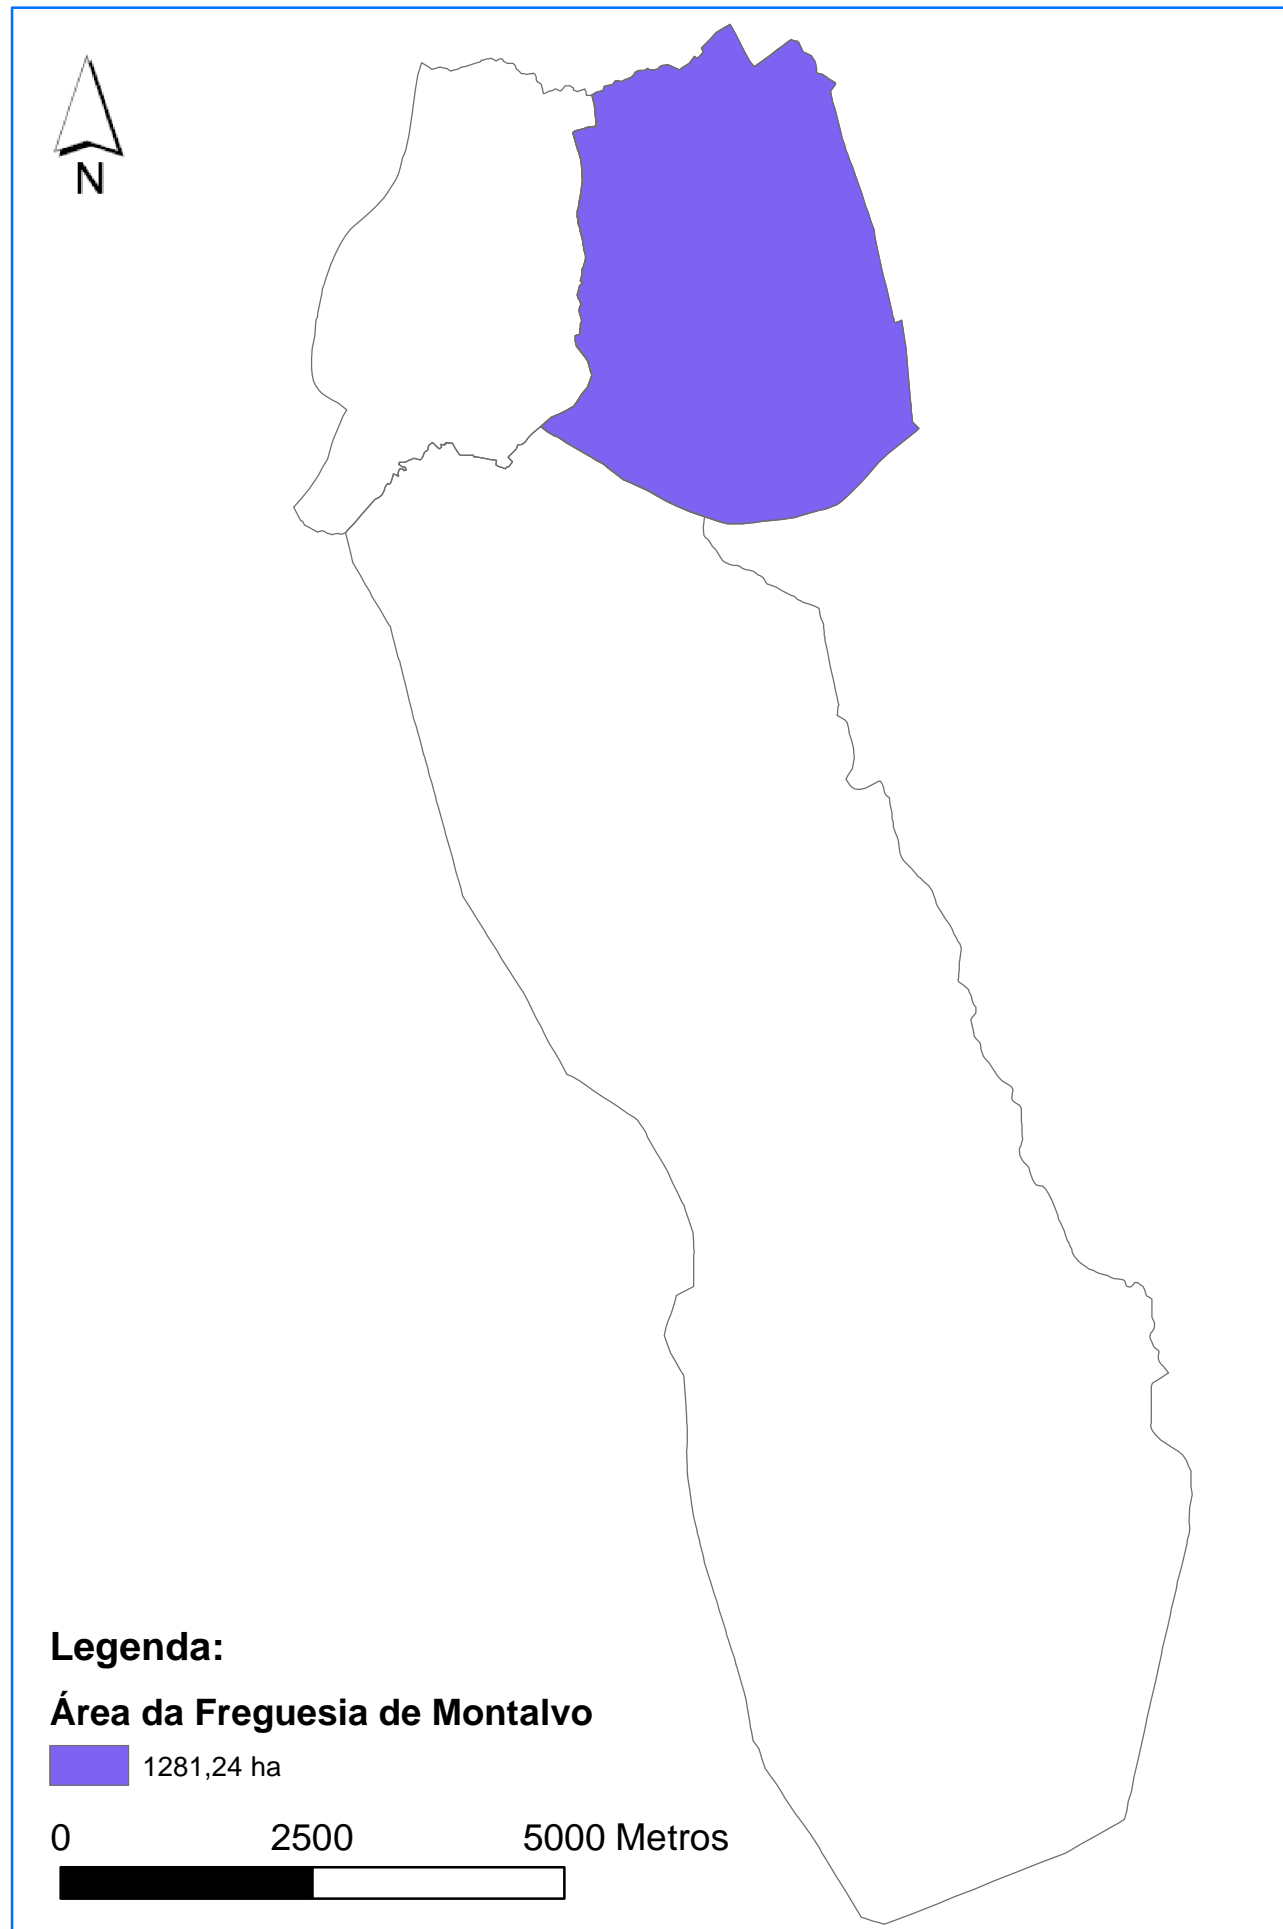

O Concelho de Constância

Dados Caracterizadores da Freguesia de Montalvo

Freguesia de Montalvo	
Área:	12,81 Km ²
População:	1081
Densidade Populacional:	84 hab/Km ²
Número de Habitantes do Sexo Feminino:	553
<i>Percentagem de Habitantes do Sexo Feminino Relativamente:</i>	
Ao Total de População no Município:	14,50%
Ao Total de População na Freguesia:	51,16%
Número de Habitantes do Sexo Masculino:	528
<i>Percentagem de Habitantes do Sexo Masculino Relativamente:</i>	
Ao Total de População no Município:	13,84%
Ao Total de População na Freguesia:	48,84%