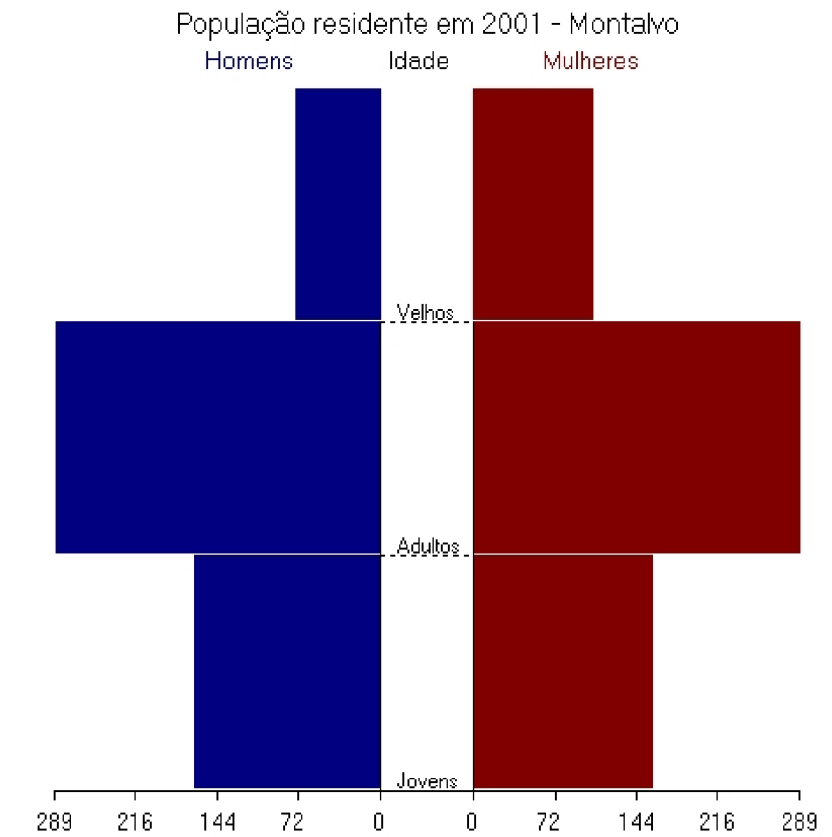

O Concelho de Constância

Dados Caracterizadores da Freguesia de Montalvo

Freguesia de Montalvo	
Área:	12,81 Km ²
População:	1081
Densidade Populacional:	84 hab/Km ²
Número de Habitantes do Sexo Feminino:	553
<i>Percentagem de Habitantes do Sexo Feminino Relativamente:</i>	
Ao Total de População no Município:	14,50%
Ao Total de População na Freguesia:	51,16%
Número de Habitantes do Sexo Masculino:	528
<i>Percentagem de Habitantes do Sexo Masculino Relativamente:</i>	
Ao Total de População no Município:	13,84%
Ao Total de População na Freguesia:	48,84%