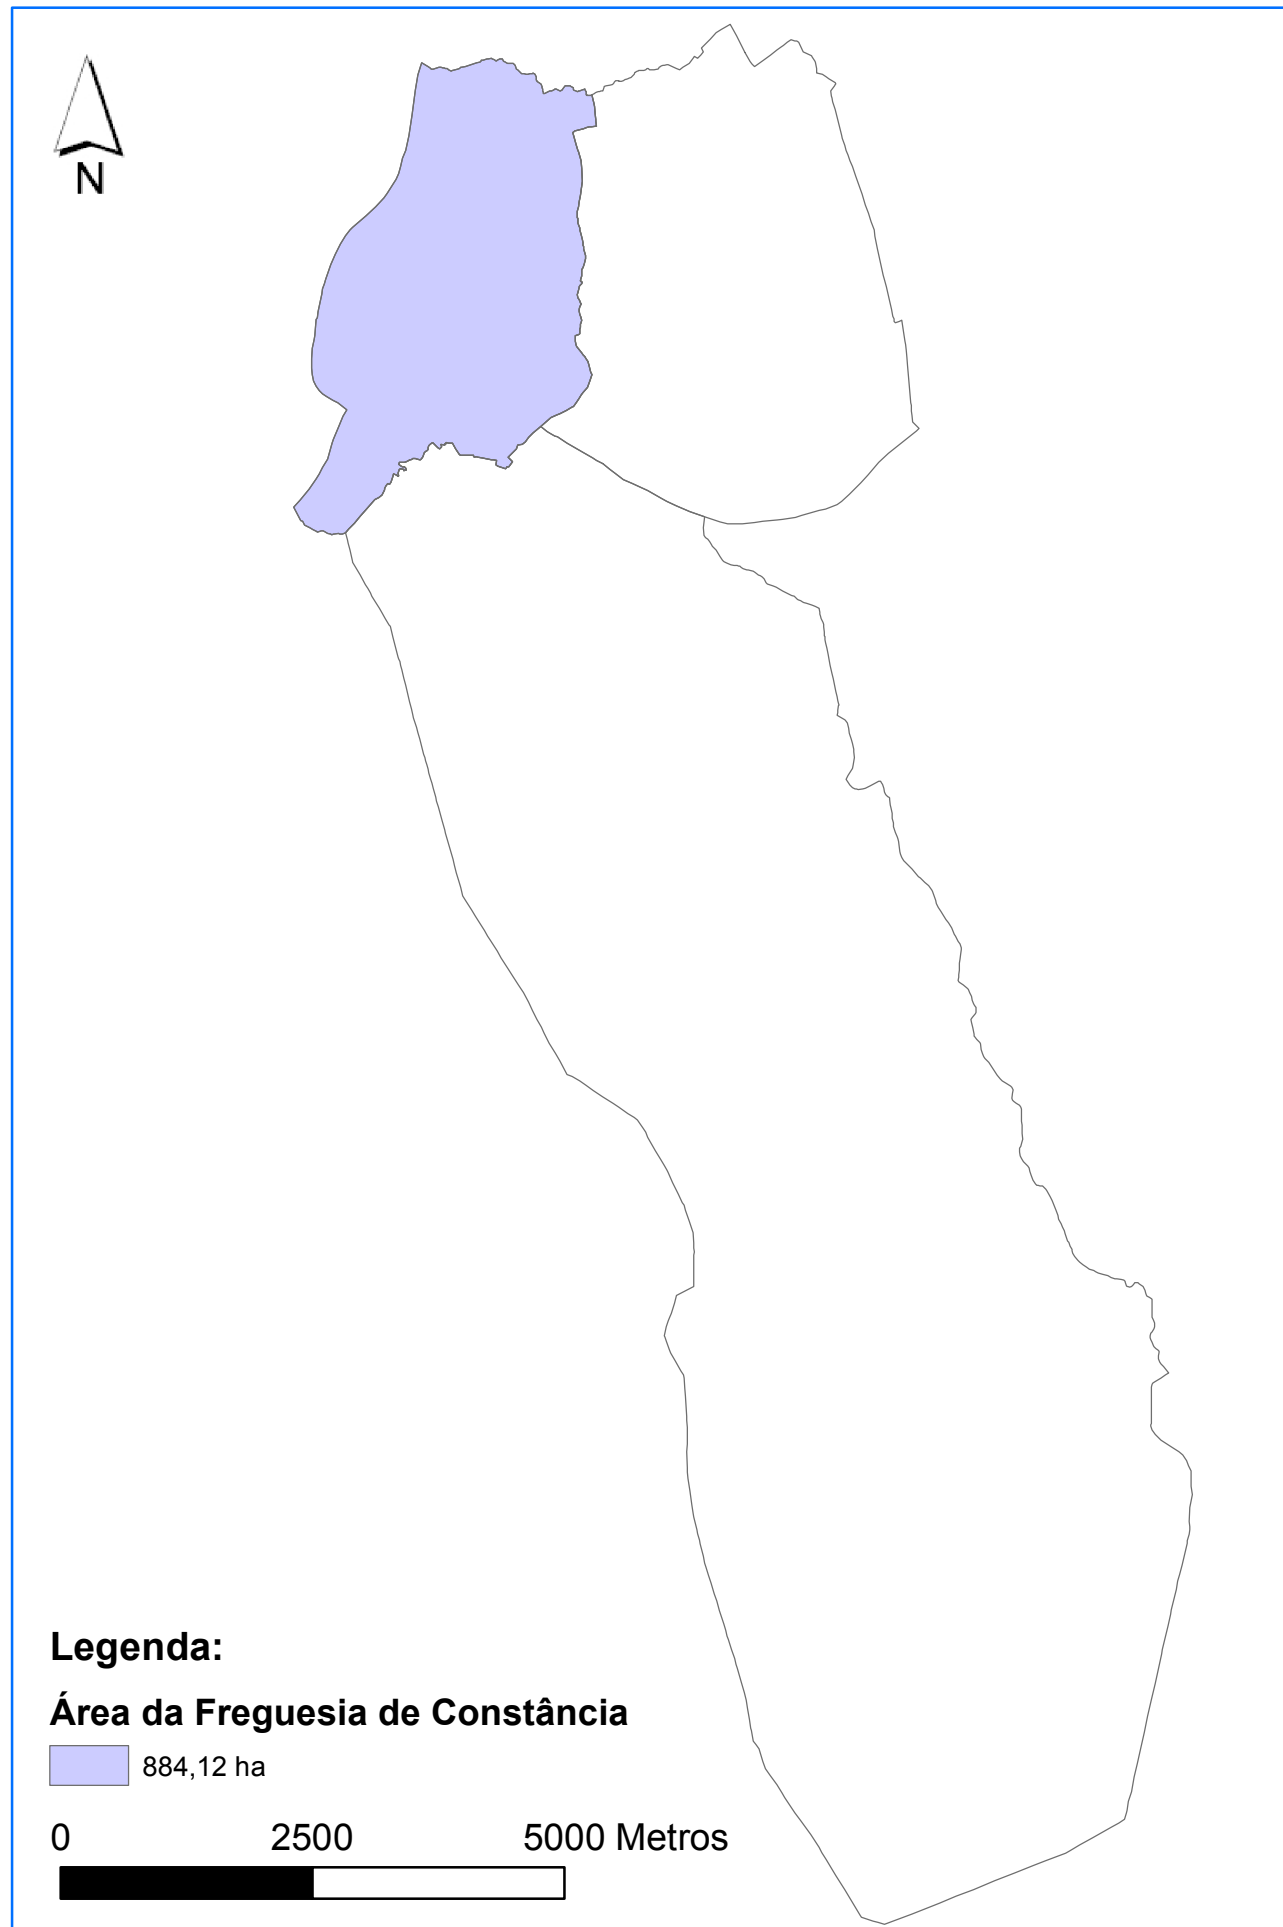

O Concelho de Constância

Dados Caracterizadores da Freguesia de Constância

Freguesia de Constância	
Área:	8,84 Km ²
População:	880
Densidade Populacional:	95 hab/Km ²
Número de Habitantes do Sexo Feminino:	468
<i>Percentagem de Habitantes do Sexo Feminino Relativamente:</i>	
Ao Total de População no Município:	12,27%
Ao Total de População na Freguesia:	53,18%
Número de Habitantes do Sexo Masculino:	412
<i>Percentagem de Habitantes do Sexo Masculino Relativamente:</i>	
Ao Total de População no Município:	10,80%
Ao Total de População na Freguesia:	46,82%