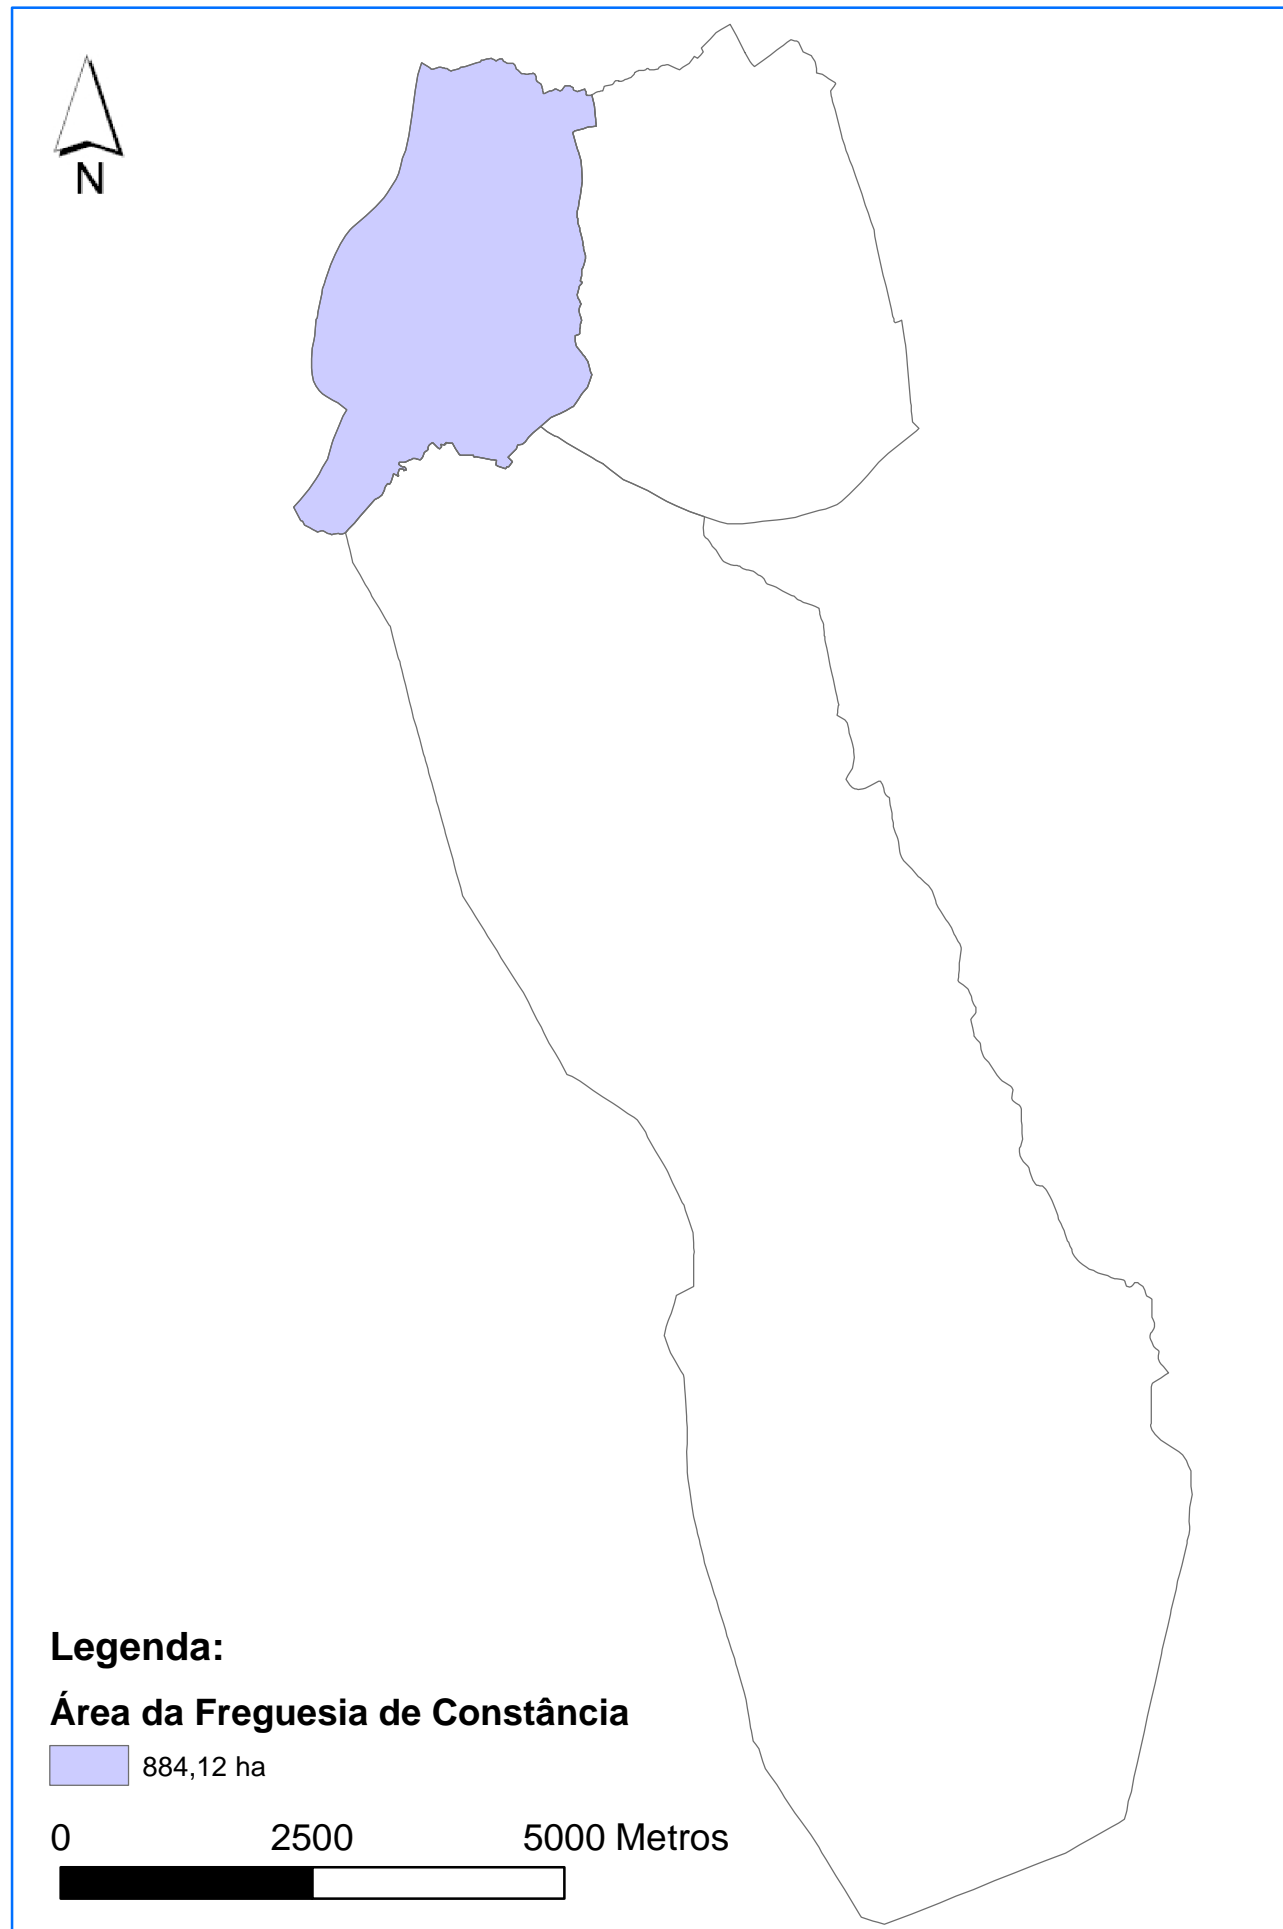

O Concelho de Constância

Dados Caracterizadores da Freguesia de Constância

Freguesia de Constância	
Área:	8,84 Km ²
População:	880
Densidade Populacional:	95 hab/Km ²
Número de Habitantes do Sexo Feminino:	468
<i>Percentagem de Habitantes do Sexo Feminino Relativamente:</i>	
Ao Total de População no Município:	12,27%
Ao Total de População na Freguesia:	53,18%
Número de Habitantes do Sexo Masculino:	412
<i>Percentagem de Habitantes do Sexo Masculino Relativamente:</i>	
Ao Total de População no Município:	10,80%
Ao Total de População na Freguesia:	46,82%