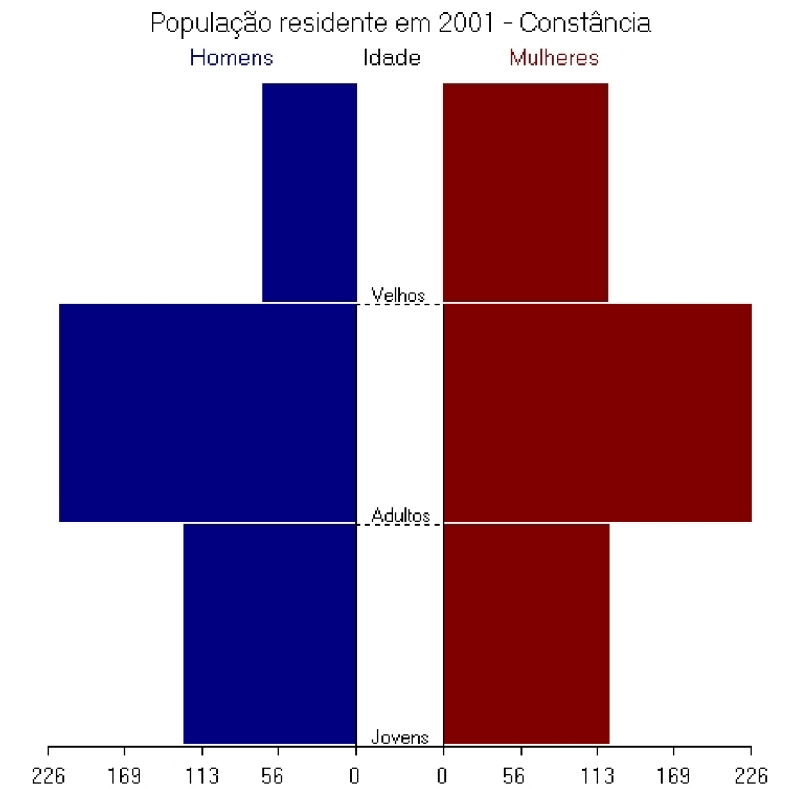

O Concelho de Constância

Dados Caracterizadores da Freguesia de Constância

Freguesia de Constância	
Área:	8,84 Km ²
População:	880
Densidade Populacional:	95 hab/Km ²
Número de Habitantes do Sexo Feminino:	468
<i>Percentagem de Habitantes do Sexo Feminino Relativamente:</i>	
Ao Total de População no Município:	12,27%
Ao Total de População na Freguesia:	53,18%
Número de Habitantes do Sexo Masculino:	412
<i>Percentagem de Habitantes do Sexo Masculino Relativamente:</i>	
Ao Total de População no Município:	10,80%
Ao Total de População na Freguesia:	46,82%