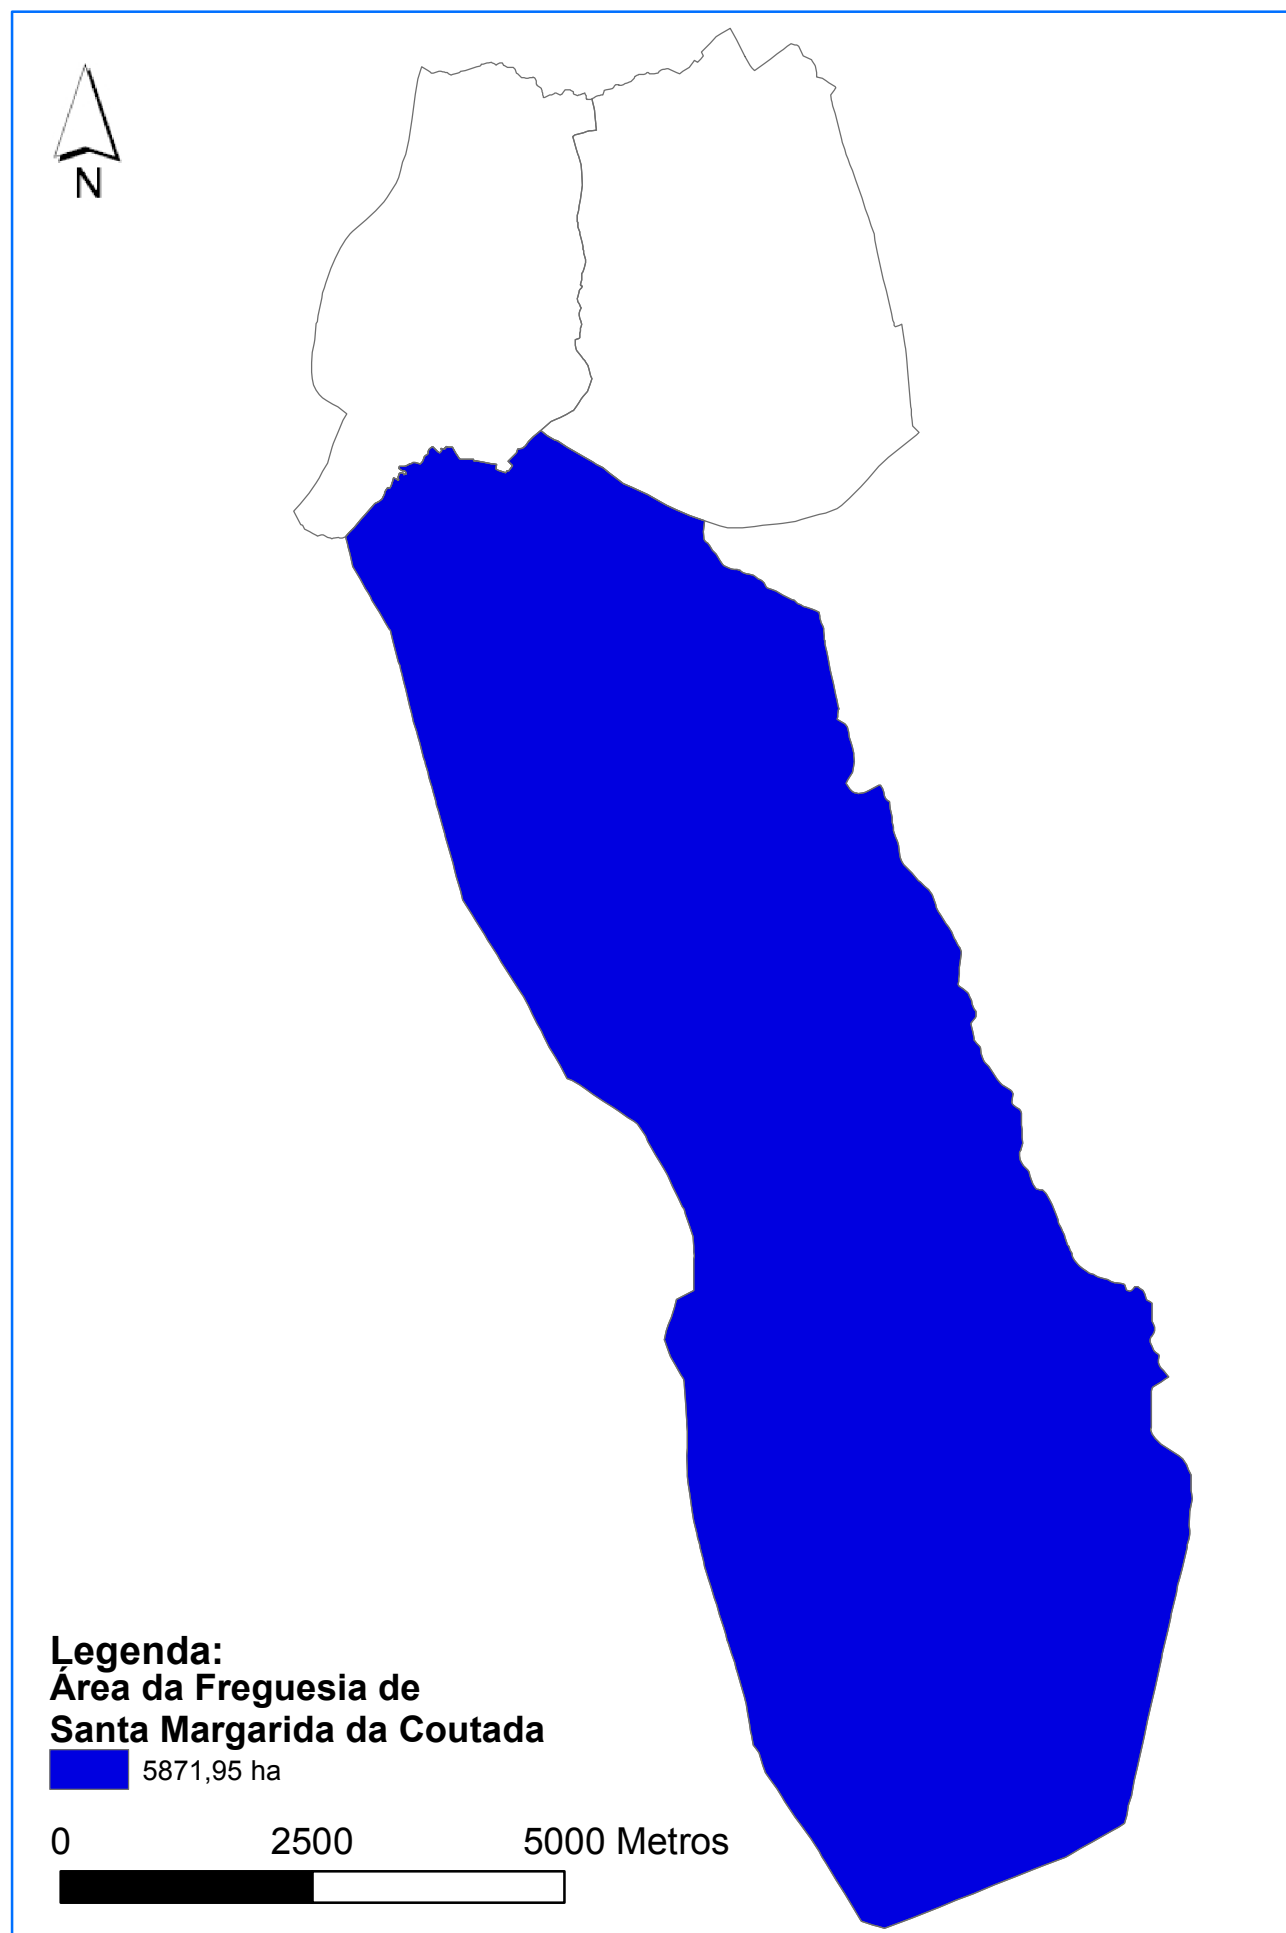

O Concelho de Constância

Dados Caracterizadores da Freguesia de Santa Margarida da Coutada

População residente em 2001 - Santa Margarida da Coutada

Freguesia de Santa Margarida da Coutada	
Área:	58,72 Km ²
População:	1854
Densidade Populacional:	32 hab/Km ²
Número de Habitantes do Sexo Feminino:	948
<i>Percentagem de Habitantes do Sexo Feminino Relativamente:</i>	
Ao Total de População no Município:	24,85%
Ao Total de População na Freguesia:	51,13%
Número de Habitantes do Sexo Masculino:	906
<i>Percentagem de Habitantes do Sexo Masculino Relativamente:</i>	
Ao Total de População no Município:	23,75%
Ao Total de População na Freguesia:	48,87%