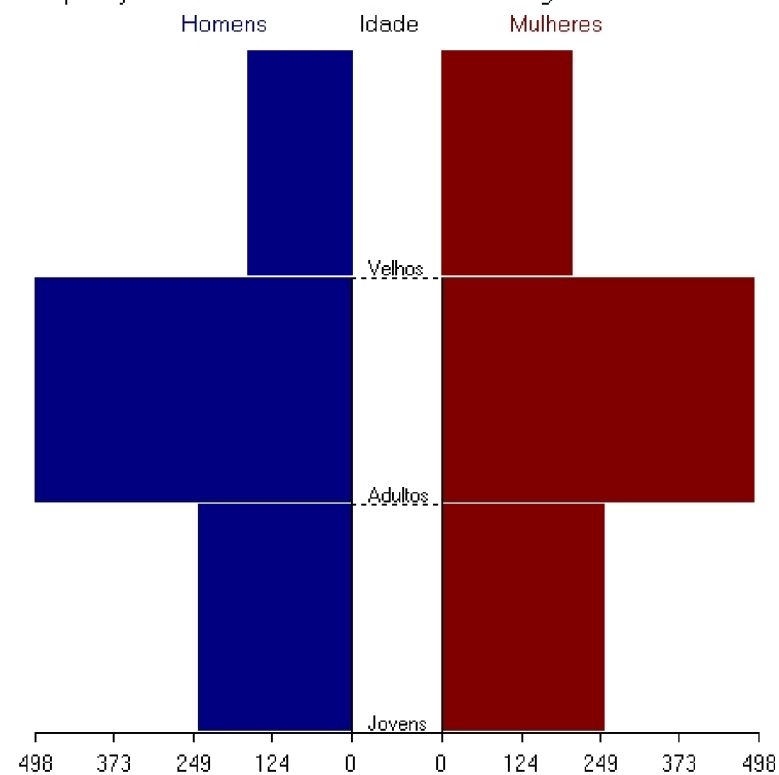

O Concelho de Constância

Dados Caracterizadores da Freguesia de Santa Margarida da Coutada

População residente em 2001 - Santa Margarida da Coutada

Freguesia de Santa Margarida da Coutada	
Área:	58,72 Km ²
População:	1854
Densidade Populacional:	32 hab/Km ²
Número de Habitantes do Sexo Feminino:	948
<i>Percentagem de Habitantes do Sexo Feminino Relativamente:</i>	
Ao Total de População no Município:	24,85%
Ao Total de População na Freguesia:	51,13%
Número de Habitantes do Sexo Masculino:	906
<i>Percentagem de Habitantes do Sexo Masculino Relativamente:</i>	
Ao Total de População no Município:	23,75%
Ao Total de População na Freguesia:	48,87%