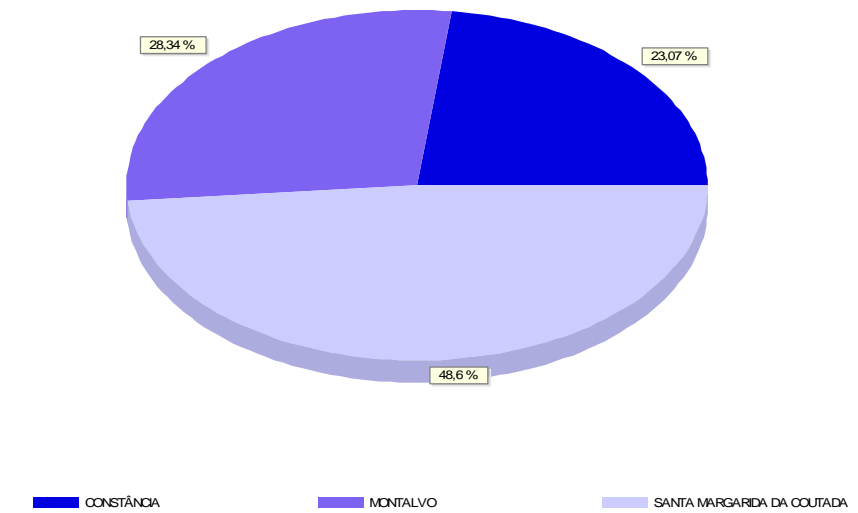

Análise à População do Concelho de Constância

Densidade Populacional e População Residente em 2001 (valores absolutos e percentagens)

População Residente em 2001 no Concelho de Constância

Dados Censos 2001

Freguesias	População Residente em 2001 no Concelho de Constância					
	Total	%	Homens		Mulheres	
			Total	%	Total	%
Constância	880	23,07%	412	10,80%	468	12,27%
Montalvo	1081	28,34%	528	13,84%	553	14,50%
Santa Margarida da Coutada	1854	48,60%	906	23,75%	948	24,85%
Total	3815	100%	1846	48,39%	1969	51,61%