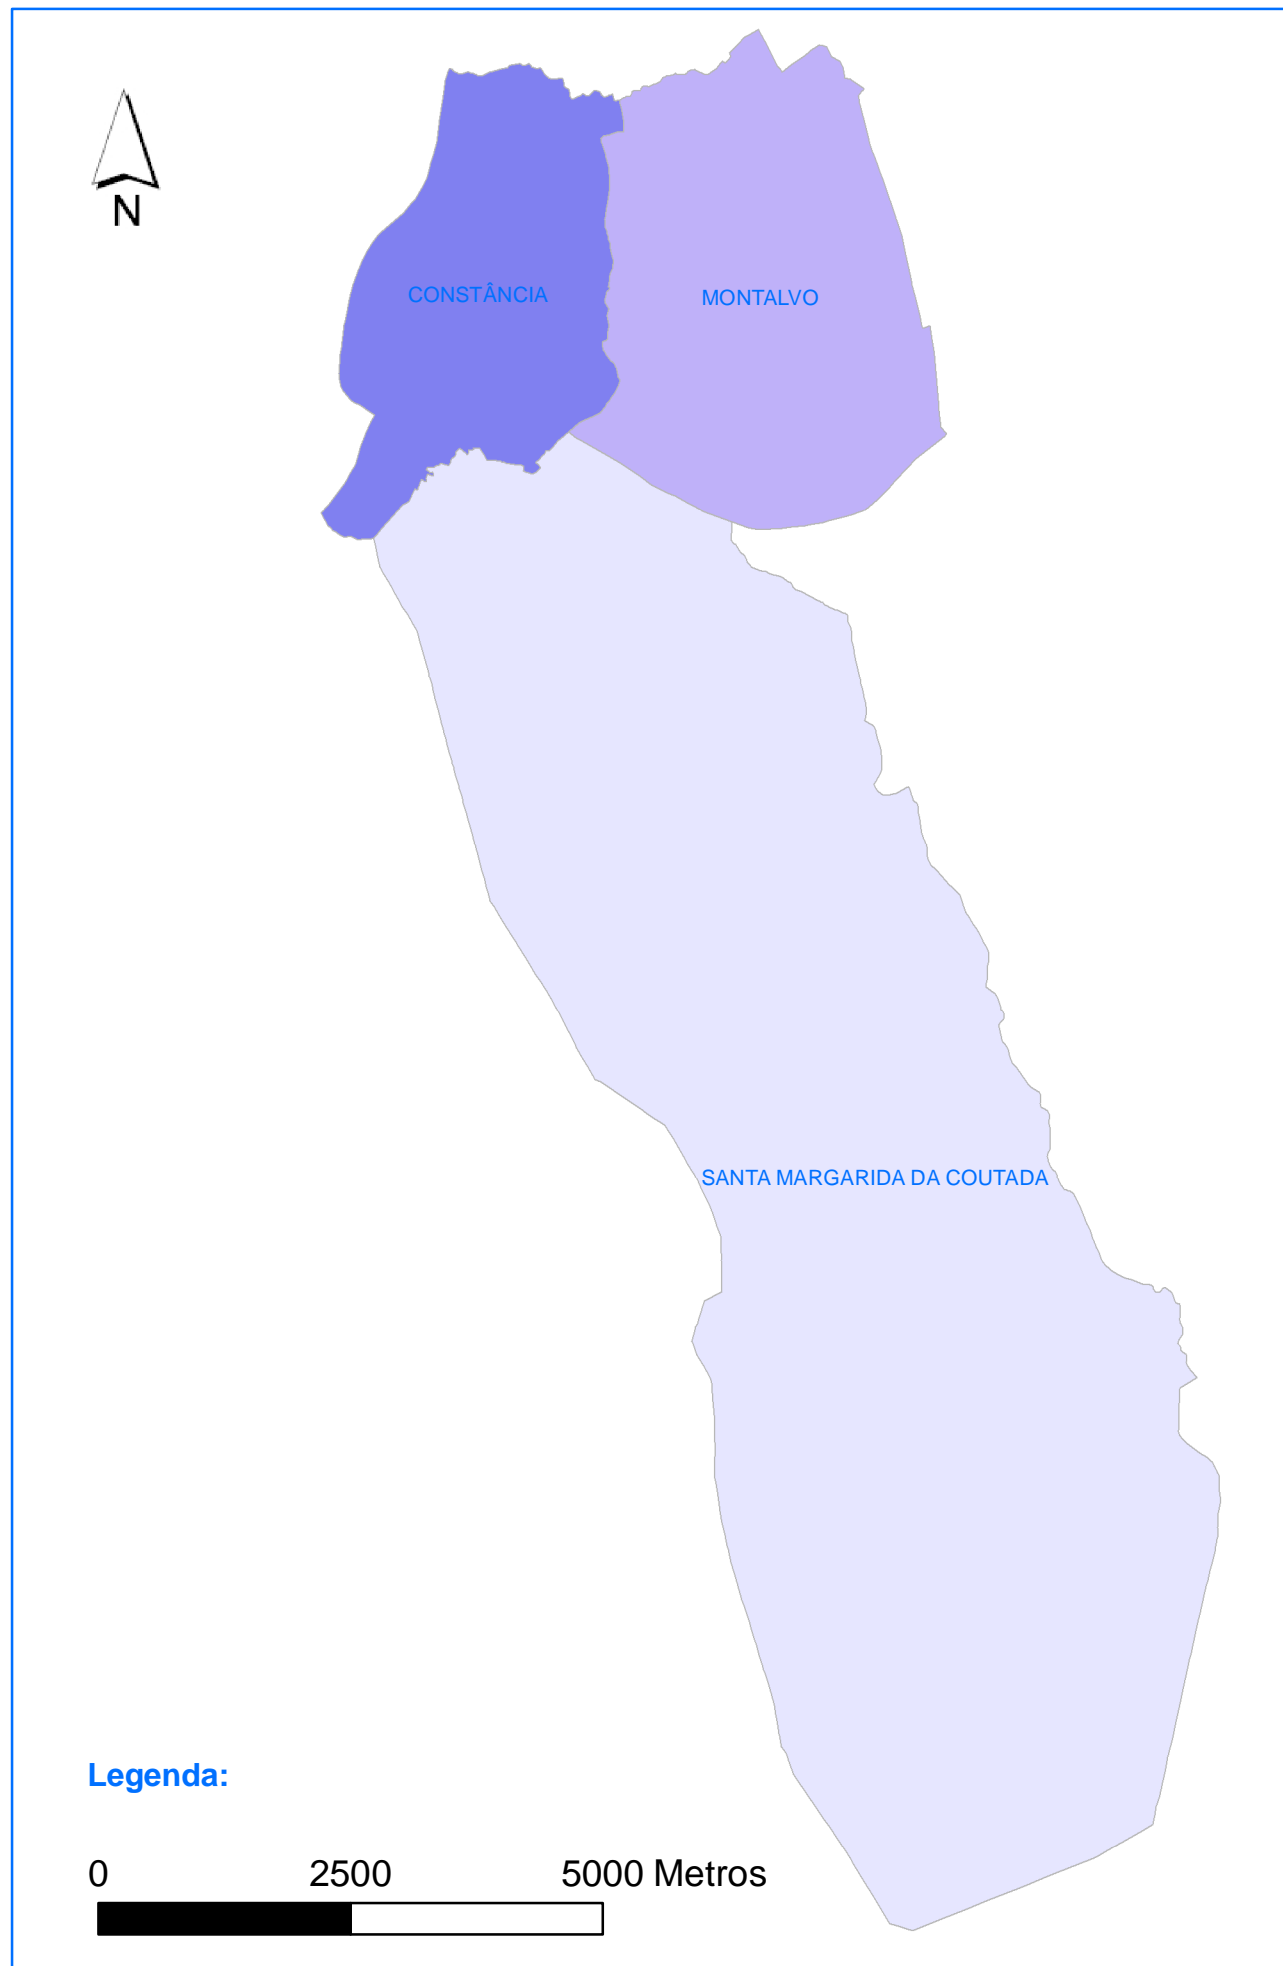

Análise à População do Concelho de Constância

Densidade Populacional e População Residente em 2001 (valores absolutos e percentagens)

População Residente em 2001 no Concelho de Constância

Dados Censos 2001

Freguesias	População Residente em 2001 no Concelho de Constância					
	Total	%	Homens		Mulheres	
			Total	%	Total	%
Constância	880	23,07%	412	10,80%	468	12,27%
Montalvo	1081	28,34%	528	13,84%	553	14,50%
Santa Margarida da Coutada	1854	48,60%	906	23,75%	948	24,85%
Total	3815	100%	1846	48,39%	1969	51,61%