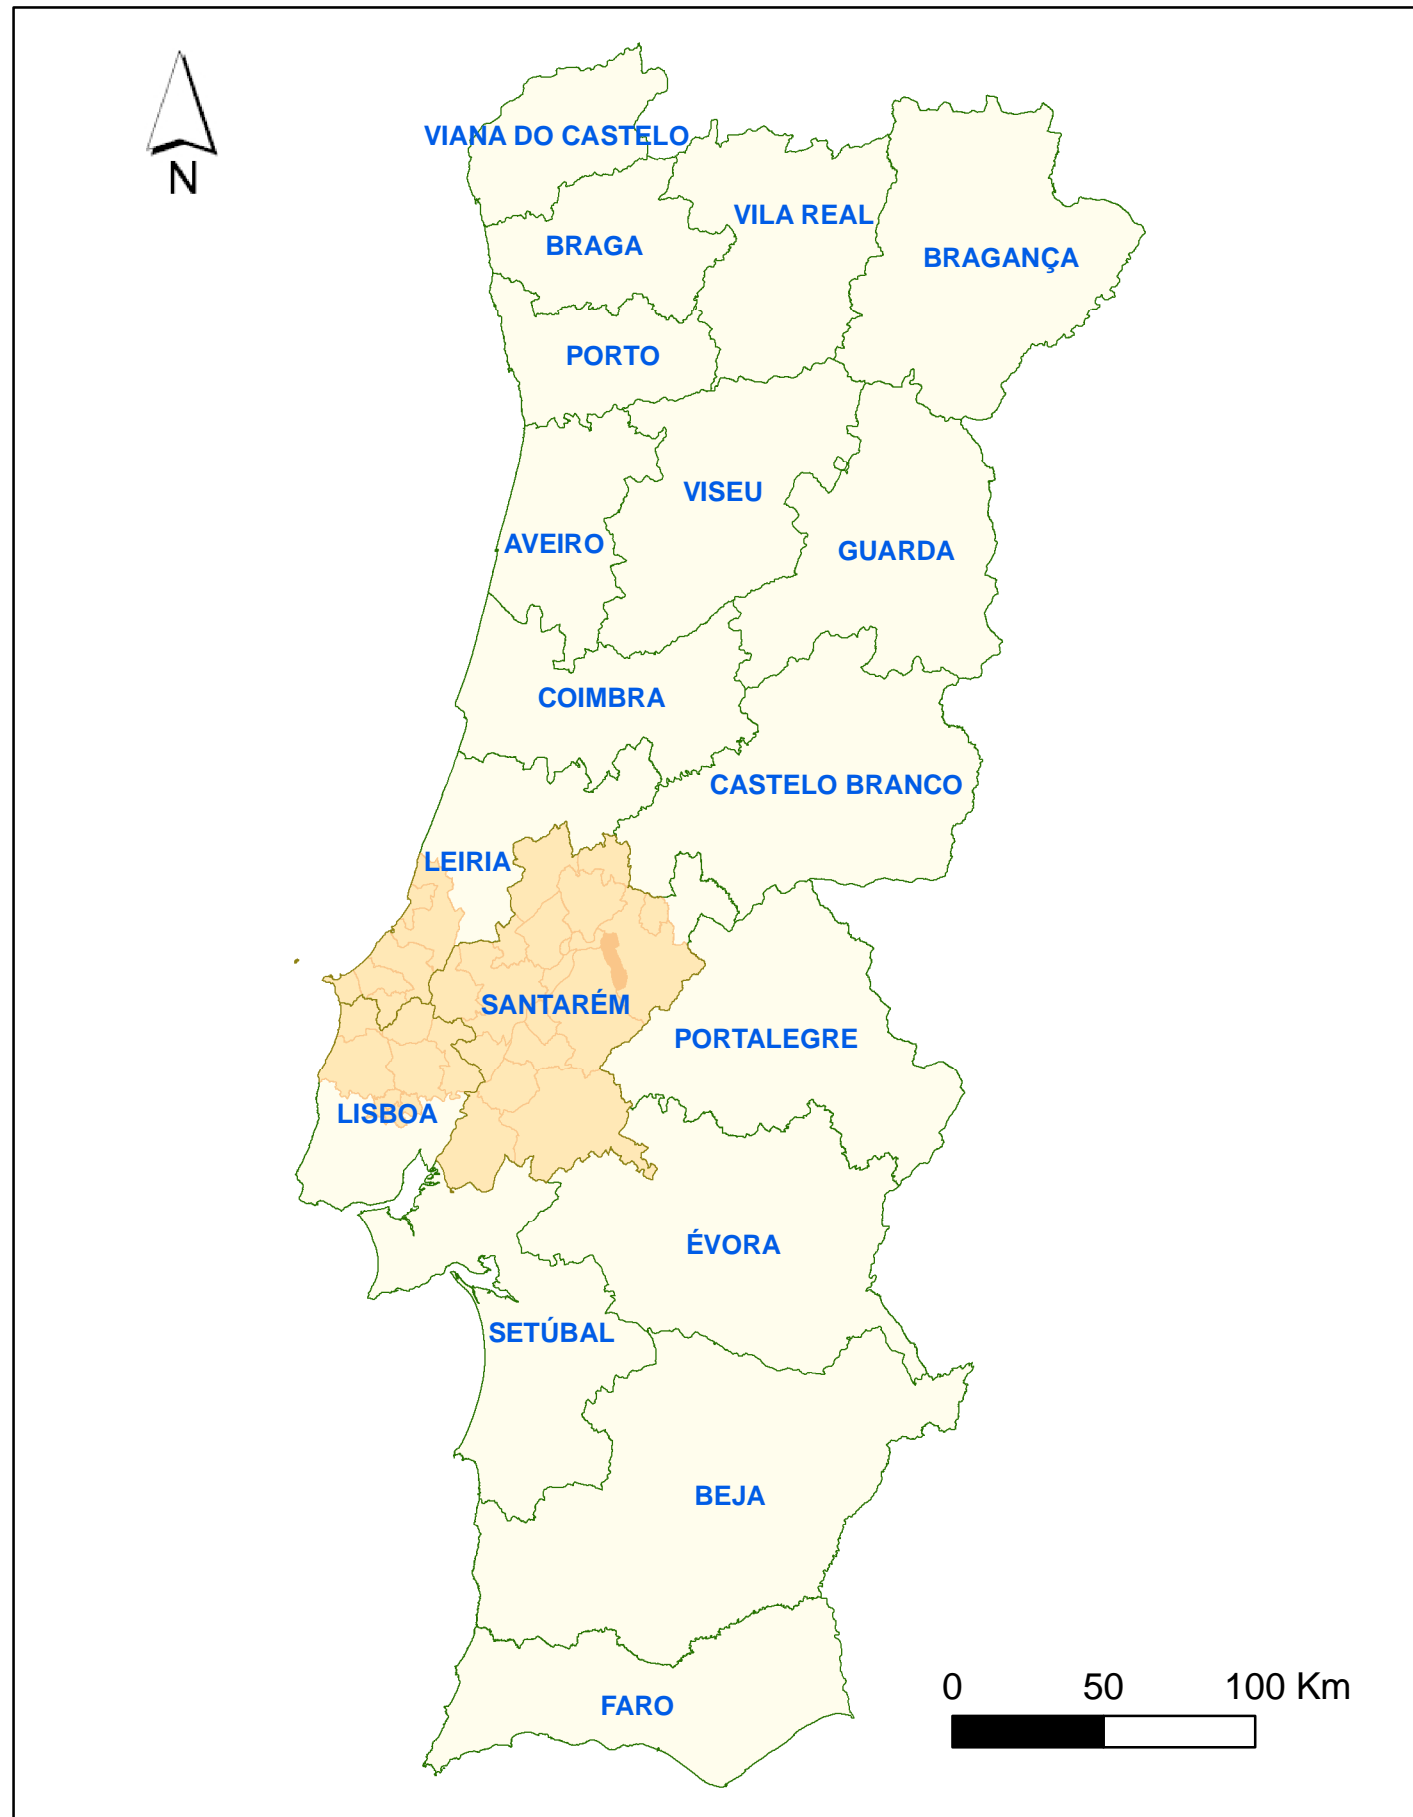

Enquadramento Geográfico

O Concelho de Constância na Região do Oeste e Vale do Tejo

Câmara Municipal de Constância - Divisão de Desenvolvimento e Planeamento Urbanístico - (DDPU)

Fonte: Carta Administrativa Oficial de Portugal - versão 6 - CAOPv6

Sistema de Coordenadas - Hayford-Gauss Datum73

URL: www.igeo.pt