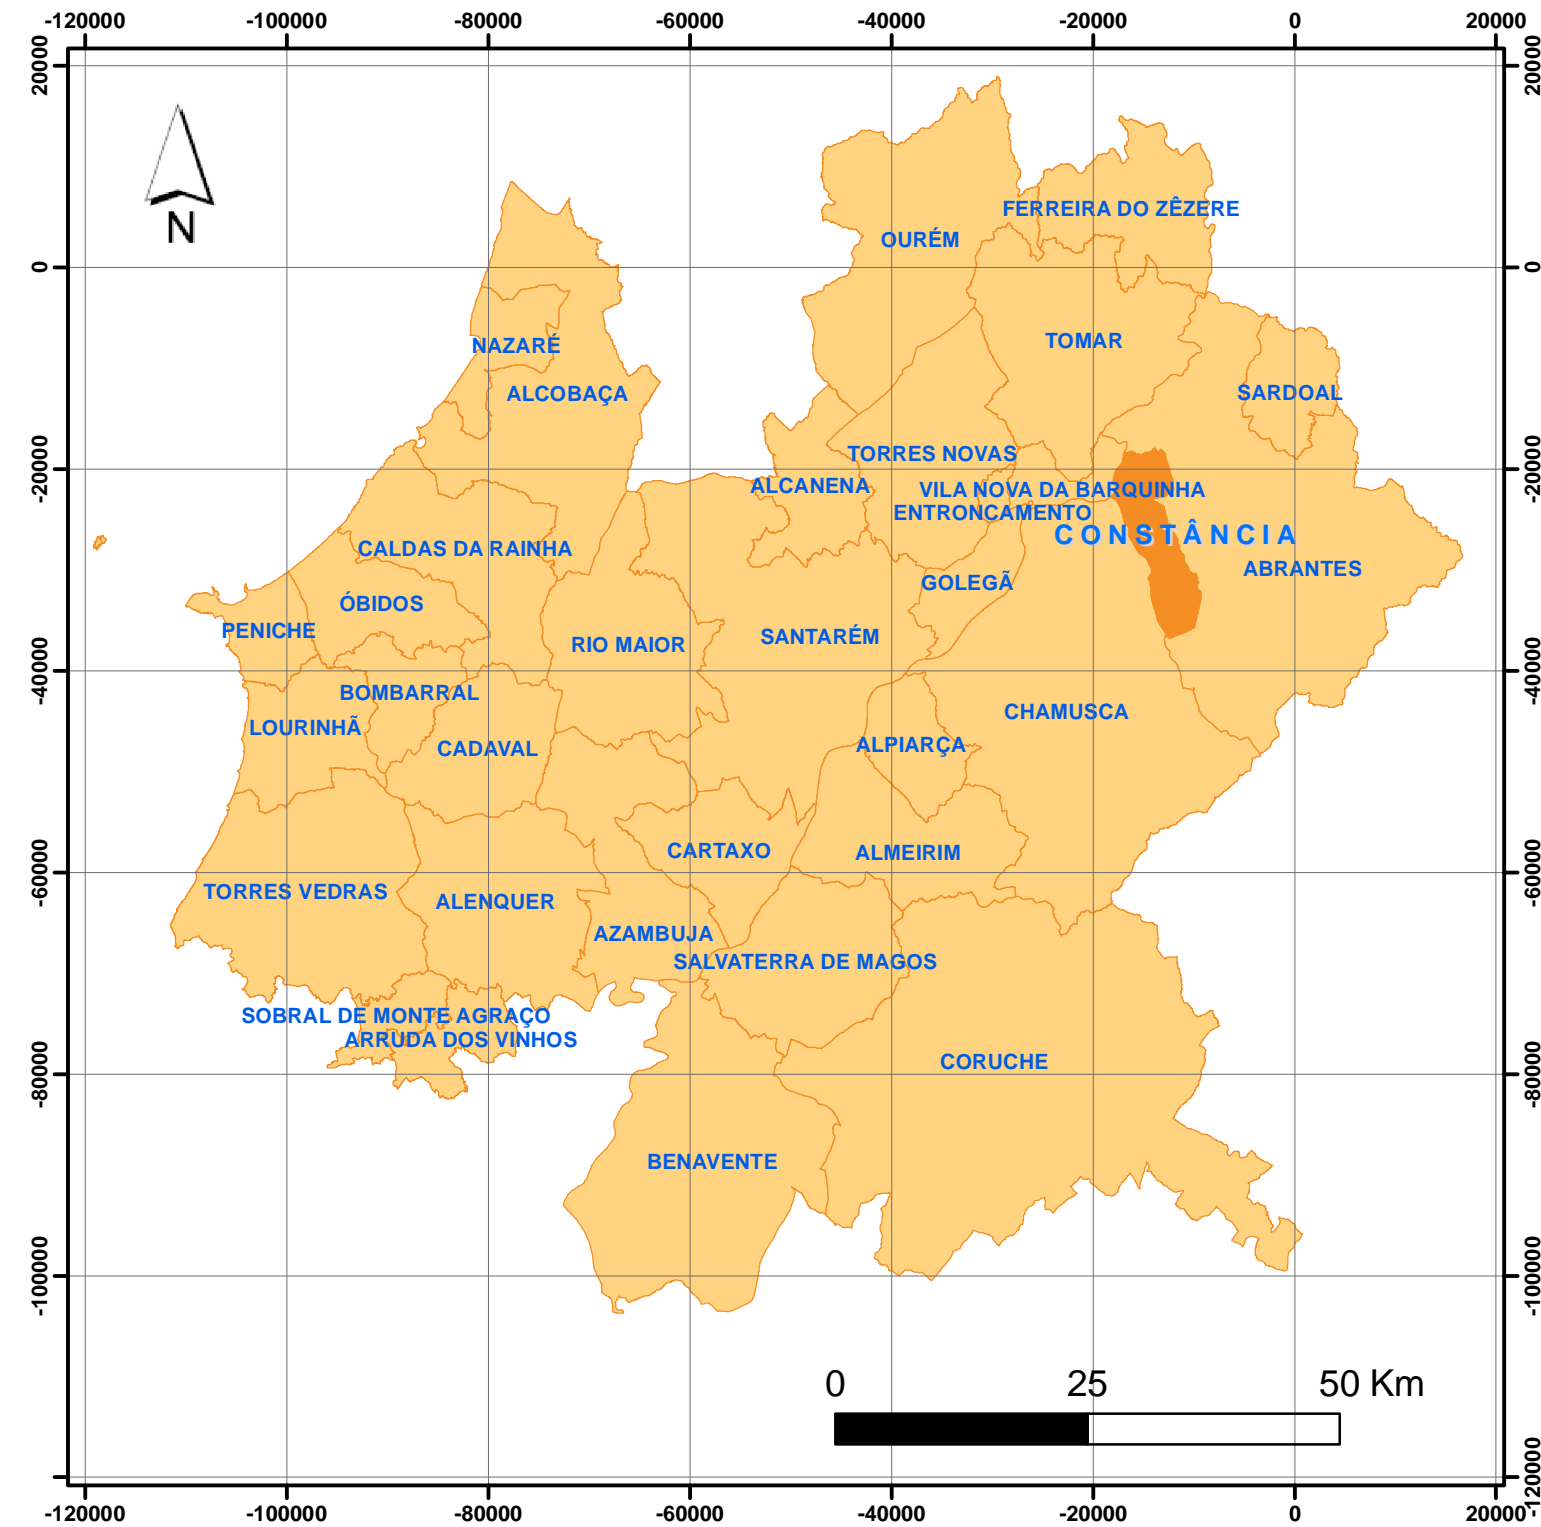

Enquadramento Geográfico

O Concelho de Constância na Região do Oeste e Vale do Tejo

Câmara Municipal de Constância - Divisão de Desenvolvimento e Planeamento Urbanístico - (DDPU)

Fonte: Carta Administrativa Oficial de Portugal - versão 6 - CAOPv6

Sistema de Coordenadas - Hayford-Gauss Datum73

URL: www.igeo.pt