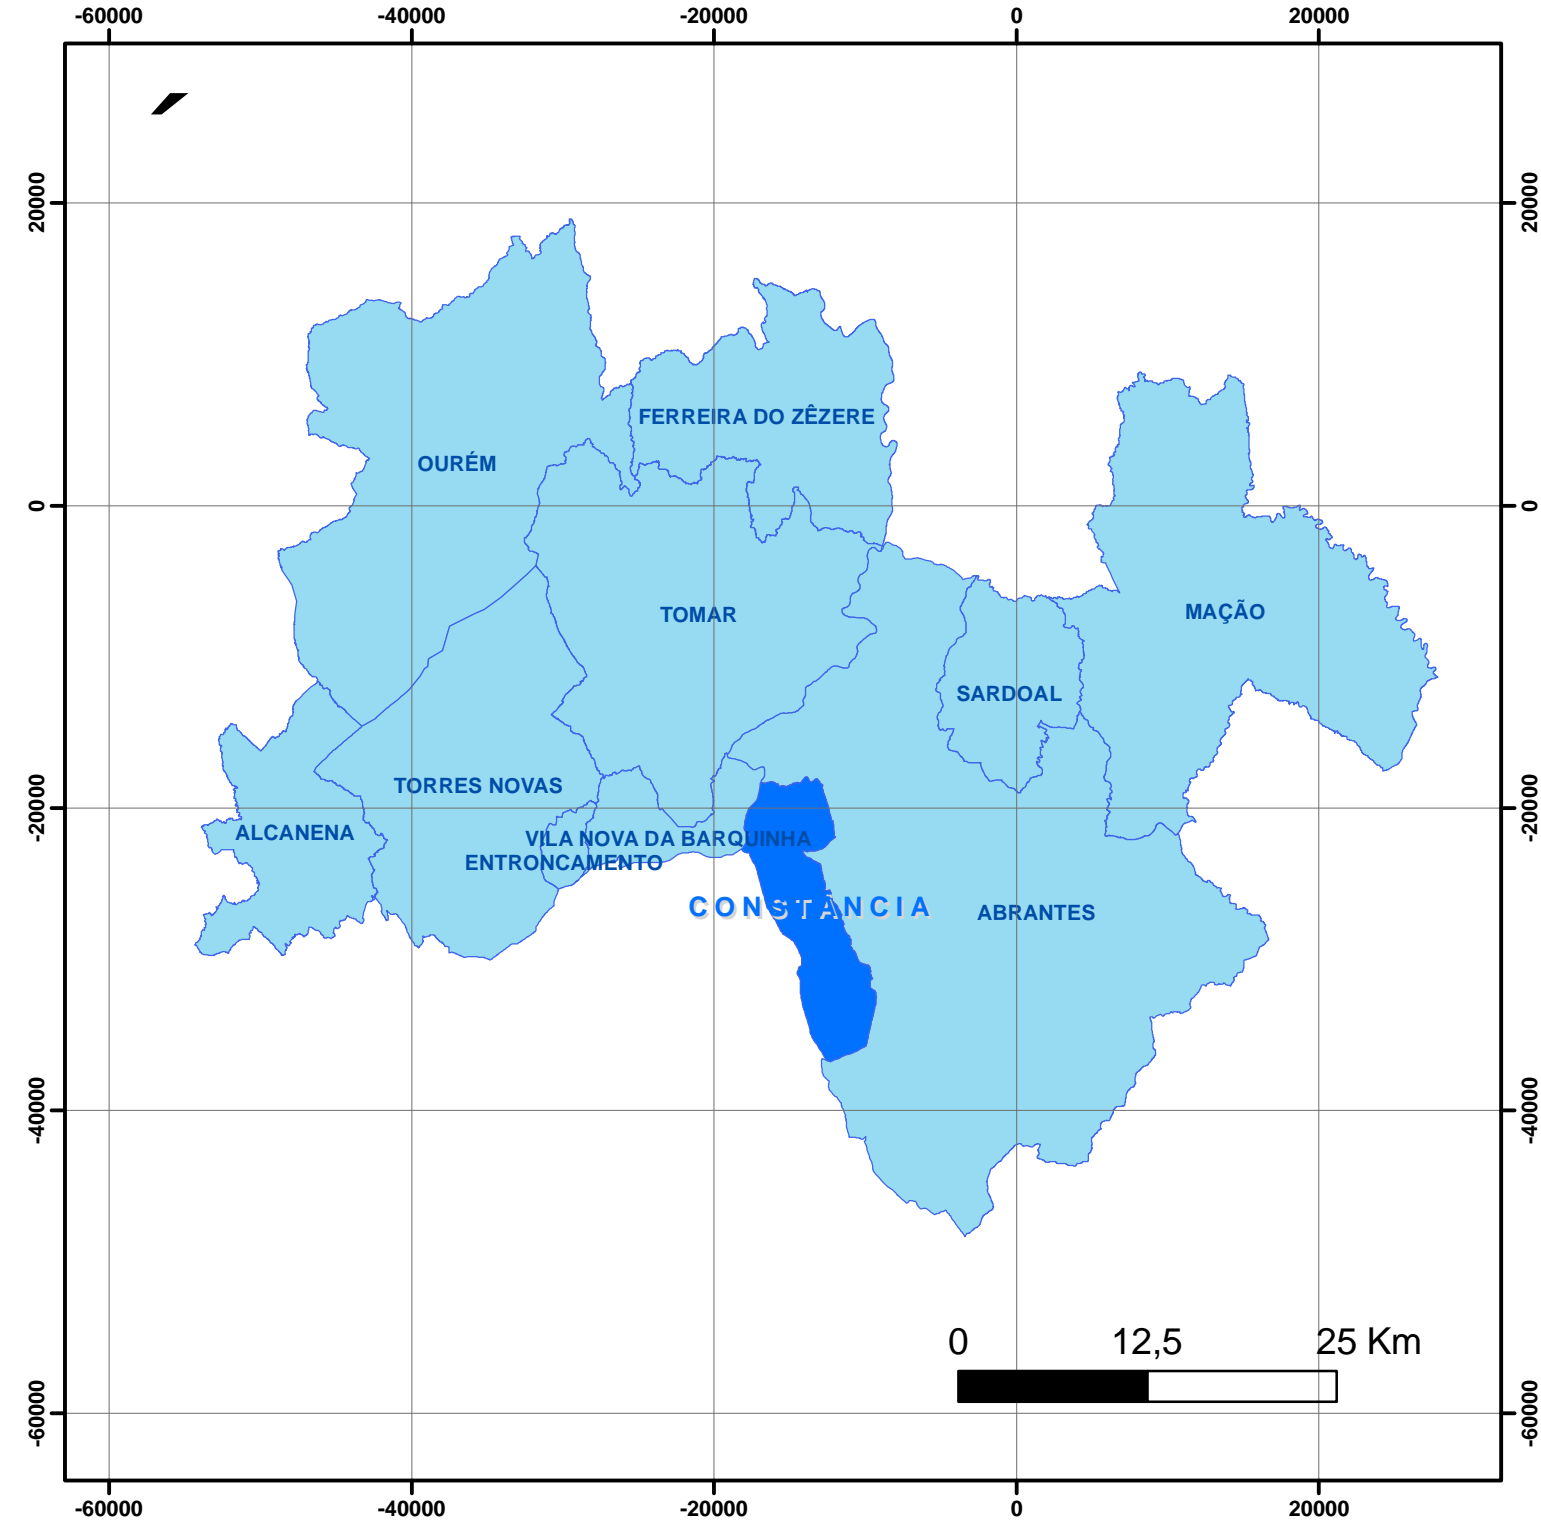

# Enquadramento Geográfico

## O Concelho de Constância no Médio Tejo

Câmara Municipal de Constância - Divisão de Desenvolvimento e Planeamento Urbanístico - (DDPU)  
Fonte: Carta Administrativa Oficial de Portugal - versão 6 - CAOPv6  
Sistema de Coordenadas - Hayford-Gauss Datum73  
URL: [www.igeo.pt](http://www.igeo.pt)