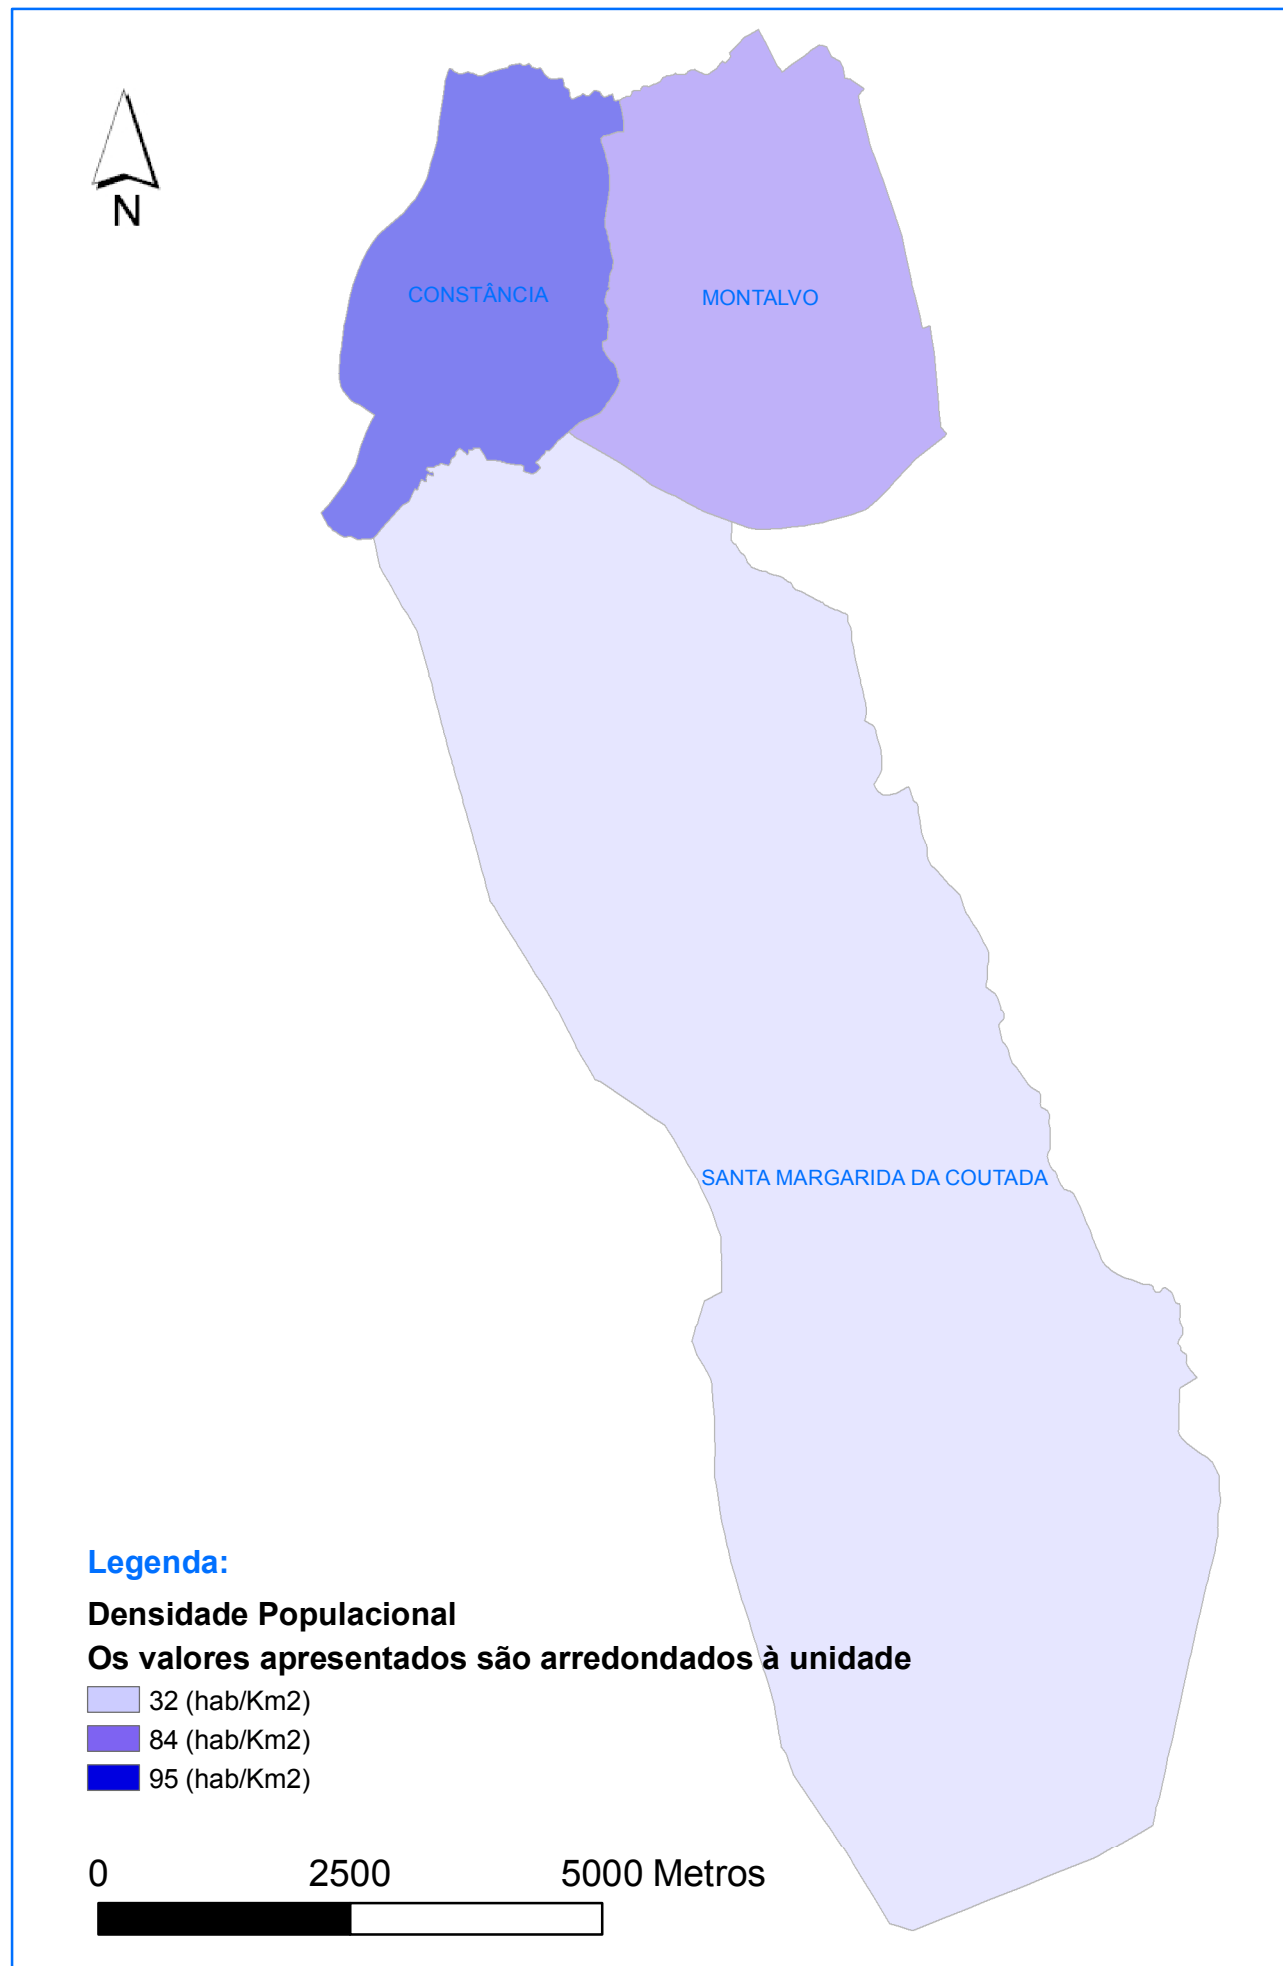

# Análise à População do Concelho de Constância

Densidade Populacional e População Residente em 2001 (valores absolutos e percentagens)

## População Residente em 2001 no Concelho de Constância

Dados Censos 2001

Freguesias	População Residente em 2001 no Concelho de Constância					
	Total	%	Homens		Mulheres	
			Total	%	Total	%
Constância	880	23,07%	412	10,80%	468	12,27%
Montalvo	1081	28,34%	528	13,84%	553	14,50%
Santa Margarida da Coutada	1854	48,60%	906	23,75%	948	24,85%
<b>Total</b>	<b>3815</b>	<b>100%</b>	<b>1846</b>	<b>48,39%</b>	<b>1969</b>	<b>51,61%</b>