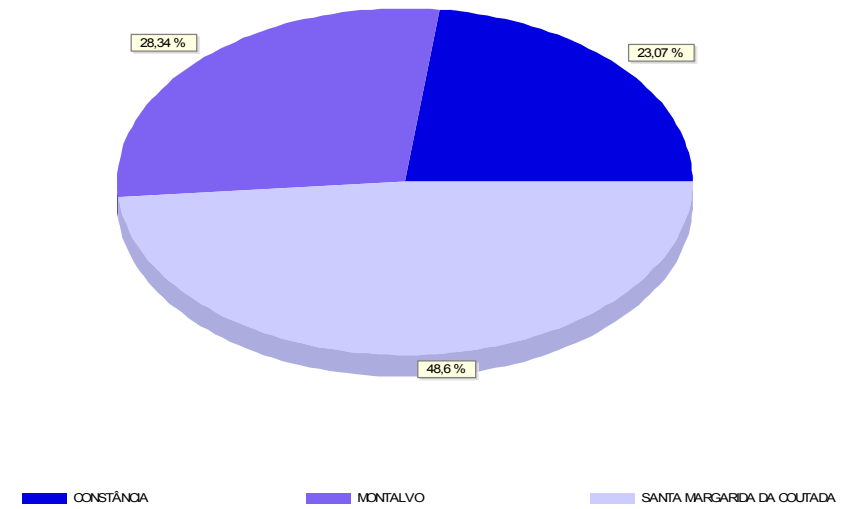

# Análise à População do Concelho de Constância

Densidade Populacional e População Residente em 2001 (valores absolutos e percentagens)

## População Residente em 2001 no Concelho de Constância

Dados Censos 2001

Freguesias	População Residente em 2001 no Concelho de Constância					
	Total	%	Homens		Mulheres	
			Total	%	Total	%
Constância	880	23,07%	412	10,80%	468	12,27%
Montalvo	1081	28,34%	528	13,84%	553	14,50%
Santa Margarida da Coutada	1854	48,60%	906	23,75%	948	24,85%
<b>Total</b>	<b>3815</b>	<b>100%</b>	<b>1846</b>	<b>48,39%</b>	<b>1969</b>	<b>51,61%</b>