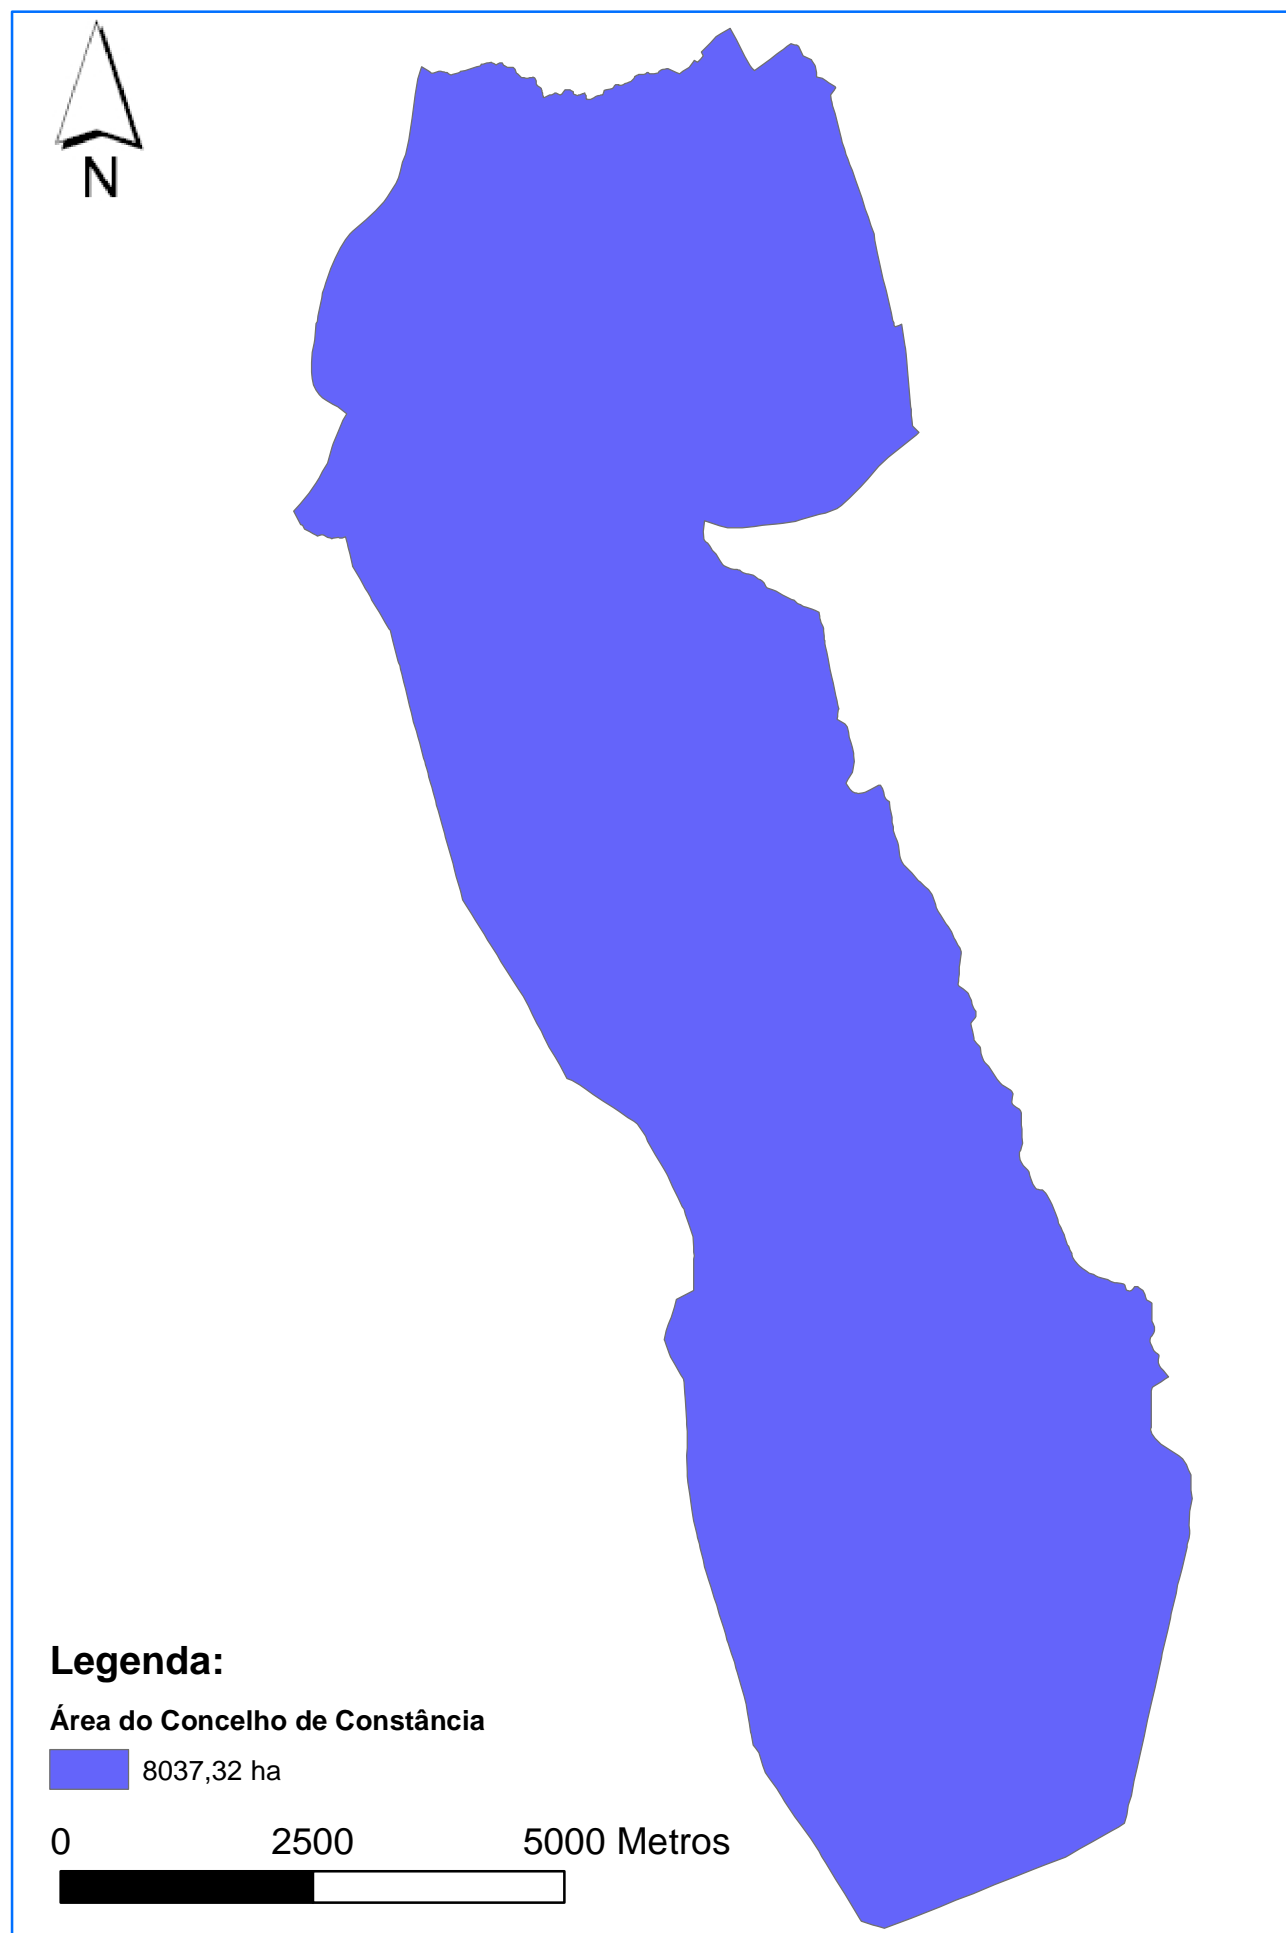

# O Concelho de Constância

## Dados Caracterizadores do Concelho de Constância

Concelho de Constância	
Área:	80,37 Km <sup>2</sup>
População:	3815
Densidade Populacional:	47hab/Km <sup>2</sup>
Número de Habitantes do Sexo Feminino:	1969
Percentagem de Habitantes do Sexo Feminino Relativamente: Ao Total de População no Município:	51,61%
Número de Habitantes do Sexo Masculino:	1846
Percentagem de Habitantes do Sexo Masculino Relativamente: Ao Total de População no Município:	48,39%