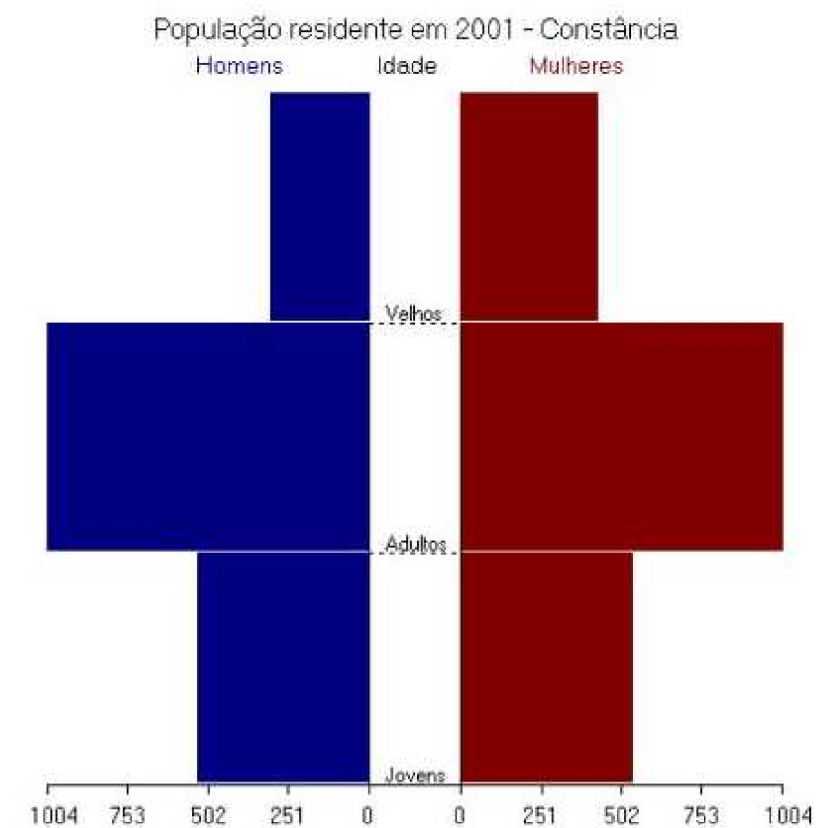

# O Concelho de Constância

## Dados Caracterizadores do Concelho de Constância

Concelho de Constância	
Área:	80,37 Km <sup>2</sup>
População:	3815
Densidade Populacional:	47hab/Km <sup>2</sup>
Número de Habitantes do Sexo Feminino:	1969
Percentagem de Habitantes do Sexo Feminino Relativamente: Ao Total de População no Município:	51,61%
Número de Habitantes do Sexo Masculino:	1846
Percentagem de Habitantes do Sexo Masculino Relativamente: Ao Total de População no Município:	48,39%